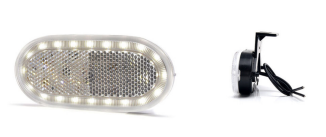

צד לבן אובל לד צד 24V-10

SKU: W 1388
w-1388
67.8X24.2X19.8

WAS