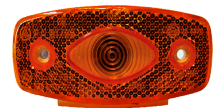

₪ 64.00  
467 במלאי

12V פנס צד לד כתום ארוך  
24 ס"מ

W 824

₪ 113.00  
42 במלאי

אובלי שקוף 12-24V פנס  
צד - לד

W 820P/III

₪ 74.72  
28 במלאי

KING LONG אוטובוס  
אובלי פנס צד

G42191

₪ 49.00  
50 במלאי

KING LONG אוטובוס  
אובלי פנס צד

G51227

₪ 49.00  
20 במלאי

אוטובוס ZK6121 לבן/אדום  
פנס צד

G50593  
לבן-אדום

₪ 220.00  
60 במלאי

אוטובוס אוניברסלי מלבן  
כתום צד

103X45X15 G39167

המלאי אזל

אוטובוס איריזר לד כתום  
פנס צד

G41801

₪ 55.80  
27 במלאי

אוטובוס יוטונג  
ZK6126/9 פנס צד קידמי

G50592