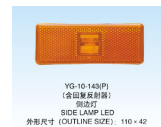

אוטובוס יוטונג
לד מלבן 24V פנס צד

G50596

₪ 62.00
19 במלאי