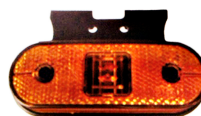

G51439
המלאי אזל

צד לבן מלבן לד +תפס 24V

G50856
₪ 34.16
180 במלאי

צד לד אובלי שקוף 12-24V

W 819/1
₪ 93.00
12 במלאי

צד צהוב מלבן לד +תפס

G40141
₪ 61.52
4 במלאי

צד צהוב מלבן לד +תפס 12V וחוט