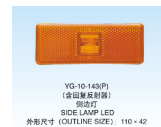

אוטובוס יוטונג YUTONG
לד מלבן 24V פנס צד

G50596

₪ 62.00
19 במלאי