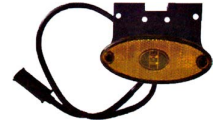

אוניברסלי צד צהוב אובלי לד 24V+תפס+חוט

SKU: G50242

G50242

איוקו סטארליס +2004' צהוב פנס צד

SKU: G41574

G41574

איוקו סטארליס +2013' לבן פנס צד

SKU: G41713

G41713 שמאל
G41712 ימין

איסוזו NPR,ELF סומו מעל 08 כנף

SKU: G51505

G51504 ימין
G51505 שמאל