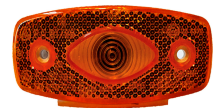

₪ 64.00
467 במלאי

12V פנס צד לד כתום ארוך
24 ס"מ

W 824

₪ 113.00
42 במלאי

אובלי שקוף 12-24V פנס
צד - לד

W 820P/III

₪ 74.72
28 במלאי

KING LONG אוטובוס
אובלי פנס צד

G42191

₪ 49.00
50 במלאי

KING LONG אוטובוס
אובלי פנס צד

G51227

₪ 49.00
20 במלאי

אוטובוס ZK6121 לבן/אדום
פנס צד

G50593
לבן-אדום

₪ 220.00
60 במלאי

אוטובוס אוניברסלי מלבן
כתום צד

103X45X15 G39167

המלאי אזל

אוטובוס איריזר לד כתום
פנס צד

G41801

₪ 55.80
27 במלאי

אוטובוס יוטונג YUTONG
פנס צד קידמי ZK6126/9

G50592