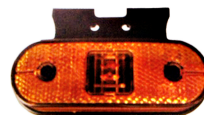

צד צהוב מלבן לד +תפס

SKU: G40141

G40141