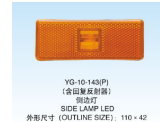

G51002

₪ 45.00
89 במלאי

אוטובוס לד כתום קצר+חלון פנס צד

G50301

₪ 134.32
18 במלאי

אוטובוס לד מלבן פנס צד 36*42*109

G41464

₪ 38.00
20 במלאי