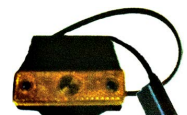

SKU: W 819/1

W 819/1

WAS

צד צהוב מלבן לד +תפס

SKU: G40141

G40141

צד צהוב מלבן לד +תפס 12V

SKU: G39202