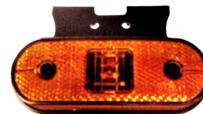

צד צהוב מלבן לד +תפס
SKU: G40141
G40141