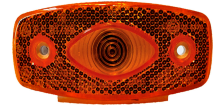

YUTONG אוטובוס
לד מלבן פנס צד 24V

SKU: G42349

G42349

ZK6121 אוטובוס
לבן/אדום פנס צד

SKU: G50593

G50593
לבן-אדום

אוטובוס אוניברסלי מלבן
כתום צד

SKU: G39167

103X45X15 G39167

אוטובוס איריזר לד כתום
פנס צד

SKU: G41469

G41469

אוטובוס איריזר לד כתום
פנס צד

SKU: G41801

G41801

YUTONG אוטובוס
פנס צד קידמי יוטונג ZK6126/9