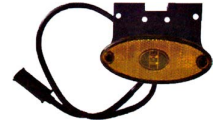

אוניברסלי צד צהוב אובלי לד 24V+תפס+חוט

SKU: G50242

G50242

איוקו סטארליס +2004' צהוב פנס צד

SKU: G41574

G41574

איוקו סטארליס +2013' לבן פנס צד

SKU: G41713

G41713 שמאל
G41712 ימין

איסוזו NPR,ELF סומו מעל 08 כנף

SKU: G51505

G51504 ימין

G51505 שמאל