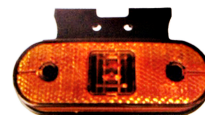

G51439

צד לבן מלבן לד +תפס 24V

SKU: G50856

G50856

צד לד אובלי שקוף 12-24V

SKU: W 819/1

W 819/1

WAS