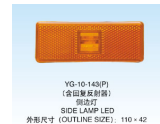

G51002

₪ 45.00  
89 במלאי

**אוטובוס לד כתום קצר+חלון פנס צד**

G50301

₪ 134.32  
18 במלאי

**אוטובוס לד מלבן פנס צד 36\*42\*109**

G41464

₪ 38.00  
20 במלאי