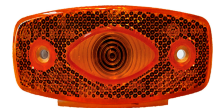

₪ 64.00  
467 במלאי

12V פנס צד לד כתום ארוך  
24 ס"מ

W 824

₪ 113.00  
42 במלאי

12-24V פנס  
צד - לד  
אובלי שקוף

W 820P/III

₪ 74.72  
28 במלאי

KING LONG אוטובוס  
אובלי פנס צד

G42191

₪ 49.00  
50 במלאי

KING LONG אוטובוס  
אובלי פנס צד

G51227

₪ 49.00  
20 במלאי

אוטובוס ZK6121 לבן/אדום  
פנס צד

G50593  
לבן-אדום

₪ 220.00  
60 במלאי

אוטובוס אוניברסלי מלבן  
כתום צד

103X45X15 G39167

המלאי אזל

אוטובוס איריזר לד כתום  
פנס צד

G41801

₪ 55.80  
27 במלאי

אוטובוס יוטונג  
ZK6126/9 פנס צד קידמי

G50592