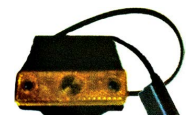

צד צהוב מלבן לד +תפס 12V

SKU: G39202

95X30 G39202