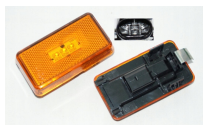

**סימון אדום מלבן לד 10-30V**

**סימון כתום מלבן "לד" 10-30V**

**סימון כתום מלבן "לד" 10-30V**

G51025  
₪ 40.00  
המלאי אזל

G41633  
₪ 31.84  
61 במלאי

G40641  
₪ 40.00  
המלאי אזל

G41632  
₪ 32.00  
248 במלאי