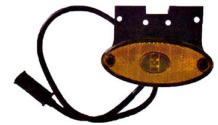

אוניברסלי צד צהוב אובלי לד 24V+תפס+חוט

SKU: G50242

G50242

איוקו סטארליס +2004' צהוב פנס צד

SKU: G41574

G41574

איוקו סטארליס +2013' לבן פנס צד

SKU: G41713

G41713 שמאל
G41712 ימין

איסוזו NPR,ELF סומו מעל כנף 08

SKU: G51505

G51504 ימין

G51505 שמאל