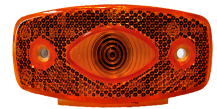

**YUTONG** אוטובוס  
לד מלבן פנס צד 24V

**SKU:** G42349

G42349

**ZK6121** אוטובוס  
לבן/אדום פנס צד

**SKU:** G50593

G50593  
לבן-אדום

**אוטובוס אוניברסלי מלבן**  
כתום צד

**SKU:** G39167