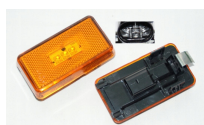

SKU: G40641

G40641

סימון כתום מלבן  
"לד" 10-30V

SKU: G41632

G41632

סקאניה 24V לד פנס רוחב  
צד

SKU: G51536

G51536