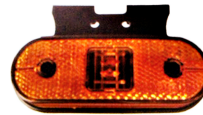

צד לבן אובל לד צד 10-24V

w-1388  
67.8X24.2X19.8  
₪ 59.00  
המלאי אזל

צד לבן מלבן לד 10-30V

G51439  
המלאי אזל

צד לבן מלבן לד +תפס 24V

G50856  
₪ 34.16  
180 במלאי

צד לד אובלי שקוף 12-24V

W 819/1  
₪ 93.00  
12 במלאי