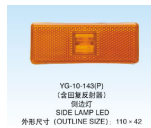

**SKU:** G50592

G50592

**אוטובוס יוטונג YUTONG**  
**ZK6121** פנס צד לבן או כתום

**SKU:** G41238

G41239 כתום  
G41238 לבן

**אוטובוס יוטונג YUTONG**  
צד **ZK6121**

**SKU:** G40807

G40807