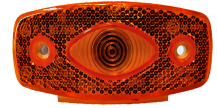

אוטובוס **YUTONG** לד מלבן
פנס צד 24V

SKU: G42349

G42349

אוטובוס **ZK6121** לבן/אדום
פנס צד

SKU: G50593

G50593
לבן-אדום

אוטובוס אוניברסלי מלבן
כתום צד

SKU: G39167

103X45X15 G39167

אוטובוס איריזר לד כתום
פנס צד

SKU: G41469

G41469

אוטובוס איריזר לד כתום
פנס צד

SKU: G41801

G41801

אוטובוס יוטונג **YUTONG**
ZK6126/9 פנס צד קידמי