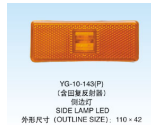

SKU: G50592

G50592

אוטובוס יוטונג **YUTONG**
ZK6121 פנס צד לבן או
כתום

SKU: G41238

G41239 כתום
G41238 לבן

אוטובוס יוטונג **YUTONG**
צד **ZK6121**

SKU: G40807

G40807