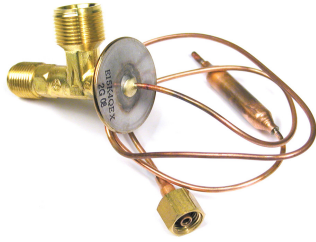

שסתום אוניברסלי ברכב

דאף אורינג משווה 16X19
SKU: 38869

הונדה 16X22 אורינג משווה
SKU: 38105

מזדה 323 + משווה
'2016-2020
SKU: G53095
G53095

סוברו לאגסי יונדאי מזדה
משווה
SKU: EX-10204C
EX-10204C