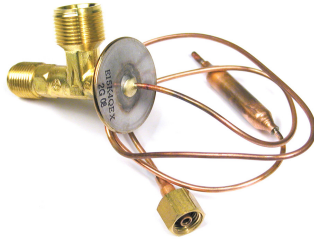

## שסתום אוניברסלי ברכב

דאף אורינג משווה 16X19

SKU: 38869  
₪ 85.00  
17 במלאי

הונדה 16X22 אורינג משווה

SKU: 38105  
₪ 120.00  
72 במלאי

מזדה 323 + משווה  
'2016-2020

SKU: G53095  
₪ 110.00  
3 במלאי

סוברו לאגסי יונדאי מזדה  
משווה

SKU: EX-10204C  
₪ 129.00  
10 במלאי