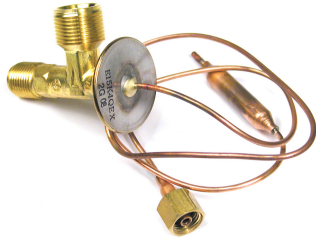

## שסתום אוניברסלי ברכב

דאף אורינג משווה 16X19

SKU: 38869  
₪ 85.00

הונדה 16X22 אורינג משווה

SKU: 38105  
₪ 120.00

מזדה 323 + משווה  
'2016-2020

SKU: G53095  
₪ 110.00

סוברו לאגסי יונדאי מזדה  
משווה

SKU: EX-10204C  
₪ 129.00