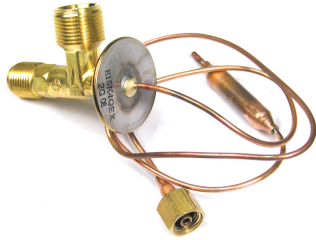

שסתום אוניברסלי ברכב

דאף אורינג משווה 16X19
SKU: 38869

הונדה 16X22 אורינג משווה
SKU: 38105

מזדה 323 + משווה
'2016-2020
SKU: G53095
G53095

סוברו לאגסי יונדאי מזדה
משווה
SKU: EX-10204C
EX-10204C