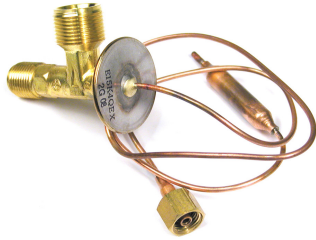

שסתום אוניברסלי ברכב

דאף אורינג משווה 16X19

SKU: 38869
₪ 85.00

הונדה 16X22 אורינג משווה

SKU: 38105
₪ 120.00

מזדה 323 + משווה
'2016-2020

SKU: G53095
₪ 110.00

סוברו לאגסי יונדאי מזדה
משווה

SKU: EX-10204C
₪ 129.00