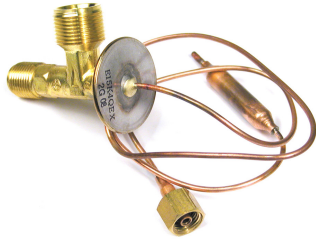

## שסתום אוניברסלי ברכב

דאף אורינג משווה 16X19  
SKU: 38869

הונדה 16X22 אורינג משווה  
SKU: 38105

מזדה 323 + משווה  
'2016-2020  
SKU: G53095  
G53095

סוברו לאגסי יונדאי מזדה  
משווה  
SKU: EX-10204C  
EX-10204C