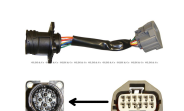

₪ 15.00
במלאי 140

בית מנורה מזדה פנס אחורי 2 מגעים

G14S513E7

₪ 12.00
המלאי אזל

דאף LF45 וולבו FL בית מנורה לפנס

G51449

₪ 15.00
במלאי 755

וולבו FH מתאם לפנס ראשי