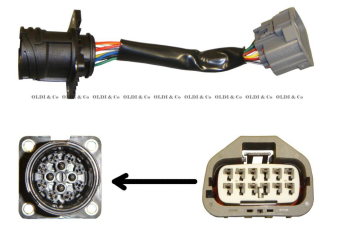

שקעים למנורות

 <p>HB3 9005 שקע לנורה ראשית</p> <p>SKU: G52599 ₪ 15.00 2 במלאי</p>	 <p>H4 שקע לנורה ראשית מהצד - שחור או לבן</p> <p>SKU: C2HR0015 C2HR0015 שחור C2HR0081 לבן ₪ 7.72 המלאי אזל</p>	 <p>3X H4 שקע לנורה ראשית מהצד+חוט</p> <p>SKU: G52347 ₪ 12.00 995 במלאי</p>	 <p>שקע לנורה ראשית H4 קרמי</p> <p>SKU: SJ-85044 ₪ 12.00 המלאי אזל</p>
 <p>שקע לנורה ראשית HB4 9006</p> <p>SKU: G52345 ₪ 15.00 170 במלאי</p>	 <p>שקע לנורה ראשית H7 (חוט עבה)</p> <p>SKU: G52348 ₪ 15.00 999 במלאי</p>	 <p>H7 בית מנורה טויוטה פנס ראשי</p> <p>SKU: G42167 ₪ 39.00 288 במלאי</p>	 <p>שקע לנורה ראשית H7</p> <p>SKU: G52343 ₪ 15.00 244 במלאי</p>
 <p>H7 בית מנורה מזדה 3 פנס ראשי</p> <p>SKU: G52352 ₪ 25.00 278 במלאי</p>	 <p>שקע לנורה ראשית H7 קרמי</p> <p>SKU: SJ-85046 ₪ 12.00 129 במלאי</p>	 <p>H8 H11 שקע לנורה</p> <p>SKU: G52598 ₪ 25.00 54 במלאי</p>	 <p>חוט מגע יחיד לבית נורה אוניברסלי</p> <p>SKU: RD24045 ₪ 1.50 5108 במלאי</p>

שקע וולבו מרצ'מן לפנס אחורי
SKU: G53183
 ₪ 27.00
 4 במלאי

בית מנורה מזדה פנס אחורי 2 מגעים
SKU: G14S513E7
 ₪ 12.00
 444 במלאי

סקניה צמת חוטים בתי מנורה
 לפנס איתות קדמי
SKU: G50398
 ,
 G50398
 G51826
 ₪ 45.00
 30 במלאי

BMW 9006 שקע לנורה ראשית
SKU: SJ-85034
 ₪ 28.03
 368 במלאי

דאף LF45 וולבו FL בית מנורה לפנס
SKU: G51449
 ₪ 15.00
 320 במלאי

תקע לפנס ראשי JCB יחד עם אתות
SKU: N/A
 155.027.05.05
 N/A

וולבו FH מתאם לפנס ראשי
SKU: G51823
 ₪ 55.92
 39 במלאי