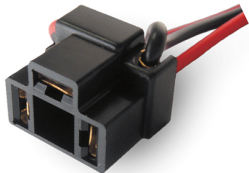

שקעים למנורות

שקע לנורה ראשית 3X H4 מהצד+חוט
SKU: G52347

בית מנורה טויוטה פנס ראשי H7
SKU: G42167

שקע לנורה ראשית H7 קרמי
SKU: SJ-85046

שקע לנורה H11 H8
SKU: G52598
G52598

שקע לנורה ראשית מהצד - שחור או לבן H4
SKU: C2HR0015
 שחור C2HR0015
 לבן C2HR0081

שקע לנורה ראשית HB3 9005
SKU: G52599

שקע לנורה ראשית BMW 9006
SKU: SJ-85034

דאף וולבו FL בית מנורה לפנס LF45
SKU: G51449

חוט מגע יחיד לבית נורה אוניברסלי
SKU: RD24045

שקע וולבו מרצ'מן לפנס אחורי
SKU: G53183

שקע לנורה ראשית H4 9006
SKU: G52345
G52345

שקע לנורה ראשית H4 קרמי
SKU: SJ-85044

שקע לנורה ראשית H7
SKU: G52343

תקע לפנס ראשי JCB יחד עם אתות
SKU: N/A
 155.027.05.05

H7 בית מנורה מזדה 3 פנס ראשי
SKU: G52352