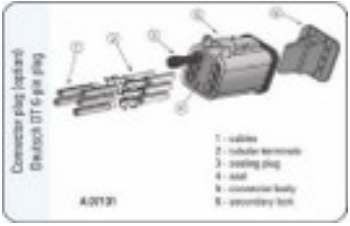

דאף LF45 וולבו FL בית מנורה לפנס
SKU: G51449
₪ 15.00
320 במלאי

תקע לפנס ראשי JCB יחד עם אתות
SKU: N/A
155.027.05.05
N/A

וולבו FH מתאם לפנס ראשי
SKU: G51823
₪ 55.92
39 במלאי