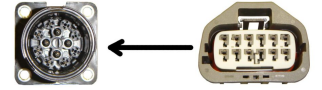

וולבו **FH** מתאם לפנס ראשי

SKU: G51823
₪ 55.92