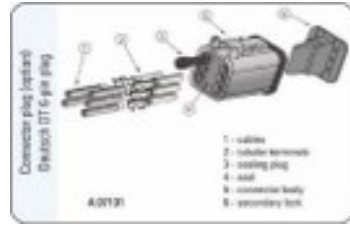

₪ 12.00

G50398
G51826

₪ 45.00

BMW 9006 שקע לנורה ראשית

SKU: SJ-85034
₪ 28.03

דאף **LF45** וולבו **FL** בית מנורה לפנס

SKU: G51449
₪ 15.00

תקע לפנס ראשי **JCB** יחד עם אתות