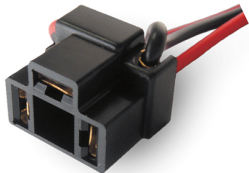

# שקעים למנורות

**שקע לנורה ראשית 3X H4 מהצד+חוט**  
**SKU: G52347**

**בית מנורה טויוטה פנס ראשי H7**  
**SKU: G42167**

**שקע לנורה ראשית H7 קרמי**  
**SKU: SJ-85046**

**שקע לנורה H11 H8**  
**SKU: G52598**  
**G52598**

**שקע לנורה ראשית מהצד - שחור או לבן H4**  
**SKU: C2HR0015**  
 שחור C2HR0015  
 לבן C2HR0081

**שקע לנורה ראשית HB3 9005**  
**SKU: G52599**

**שקע לנורה ראשית BMW 9006**  
**SKU: SJ-85034**

**דאף לנורה פנס וולבו FL בית LF45**  
**SKU: G51449**

**חוט מגע יחיד לבית נורה אוניברסלי**  
**SKU: RD24045**

**שקע וולבו מרצ'מן לפנס אחורי**  
**SKU: G53183**

**שקע לנורה ראשית H4 9006**  
**SKU: G52345**  
**G52345**

**שקע לנורה ראשית H4 קרמי**  
**SKU: SJ-85044**