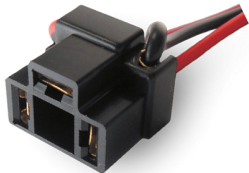

# שקעים למנורות

**שקע לנורה ראשית 3X H4 מהצד+חוט**  
**SKU: G52347**

**בית מנורה טויוטה פנס ראשי H7**  
**SKU: G42167**

**שקע לנורה ראשית H7 קרמי**  
**SKU: SJ-85046**

**שקע לנורה H11 H8**  
**SKU: G52598**  
 G52598

**שקע לנורה ראשית מהצד - שחור או לבן H4**  
**SKU: C2HR0015**  
 שחור C2HR0015  
 לבן C2HR0081

**שקע לנורה ראשית HB3 9005**  
**SKU: G52599**

**שקע לנורה ראשית BMW 9006**  
**SKU: SJ-85034**

**דאף וולבו LF45 בית מנורה לפנס FL**  
**SKU: G51449**

**חוט מגע יחיד לבית נורה אוניברסלי**  
**SKU: RD24045**

**שקע וולבו מרצ'מן לפנס אחורי**  
**SKU: G53183**

**שקע לנורה ראשית H4 9006**  
**SKU: G52345**  
 G52345

**שקע לנורה ראשית H4 קרמי**  
**SKU: SJ-85044**