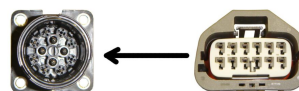

BMW 9006 שקע לנורה ראשית

SKU: SJ-85034
₪ 28.03
368 במלאי

תקע לפנס ראשי JCB יחד עם אתות

SKU: N/A

155.027.05.05

N/A

וולבו FH מתאם לפנס ראשי

SKU: G51823
₪ 55.92
39 במלאי