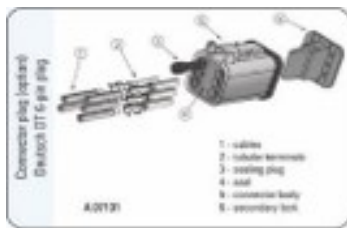

שקע וולבו מרצ'מן לפנס אחורי

SKU: G53183
₪ 27.00
4 במלאי

בית מנורה מזדה פנס אחורי 2 מגעים

SKU: G14S513E7
₪ 12.00
444 במלאי

סקניה צמת חוטים בתי מנורה לפנס איתות קדמי

SKU: G50398

G50398
G51826

₪ 45.00
30 במלאי

BMW 9006 שקע לנורה ראשית

SKU: SJ-85034
₪ 28.03
368 במלאי

תקע לפנס ראשי JCB יחד עם אתות

SKU: N/A

155.027.05.05

N/A

וולבו FH מתאם לפנס ראשי

SKU: G51823
₪ 55.92
39 במלאי