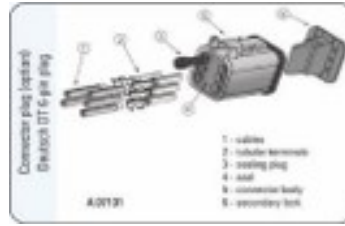

₪ 12.00

G50398
G51826

₪ 45.00

BMW 9006 שקע לנורה ראשית

SKU: SJ-85034
₪ 28.03

דאף **LF45** וולבו **FL** בית מנורה לפנס

SKU: G51449
₪ 15.00

תקע לפנס ראשי **JCB** יחד עם אתות