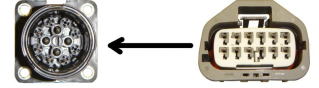

וולבו **FH** מתאם לפנס ראשי

SKU: G51823
₪ 55.92