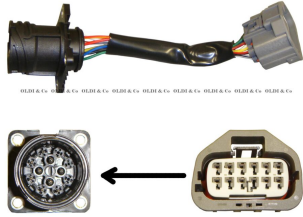

וולבו FH מתאם לפנס ראשי
SKU: G51823