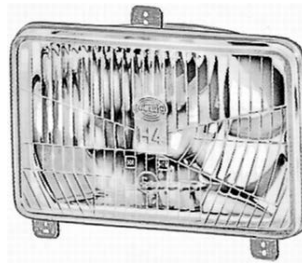

טרקטור פרגוסון מלבני 3 רגל
SKU: G51427