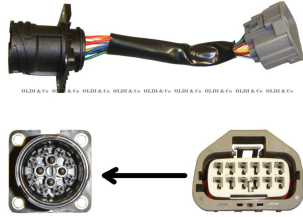

וולבו FH מתאם לפנס ראשי
SKU: G51823