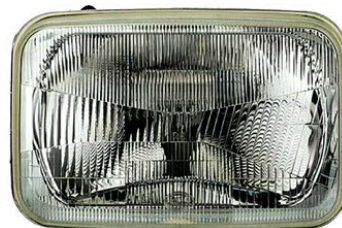

ימין G40314  
שמאל G41412

₪ 980.00  
4 במלאי

ראשי וולבו 01FL  
FH12, FH16

**SKU:** G40012

המלאי אזל

וולבו FL6-7-10/F12 פנס ראשי

**SKU:** G40318

₪ 131.16  
המלאי אזל