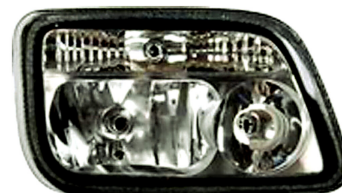

מרצדס אטנו אקטרוס '04-08 חשמלי פנס ראשי

SKU: G40323

ימין G40324
שמאל G40323

₪ 580.00
2 במלאי