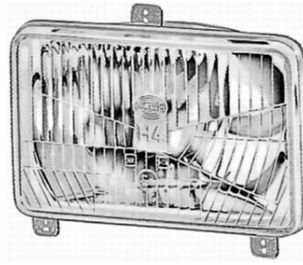

טרקטור פרגוסון מלבני 3 רגל
SKU: G51427