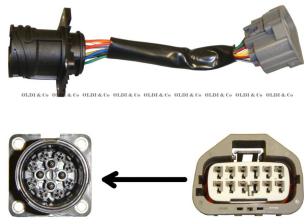

וולבו FH מתאם לפנס ראשי
SKU: G51823