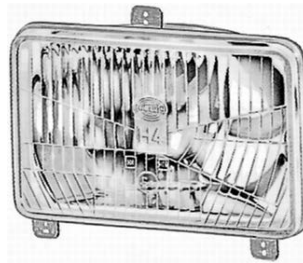

טרקטור פרגוסון מלבני 3 רגל
SKU: G51427