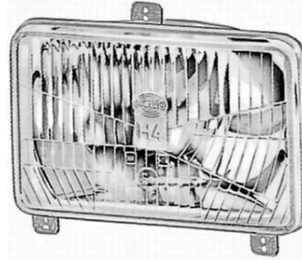

טרקטור פרגוסון מלבני 3 רגל
SKU: G51427