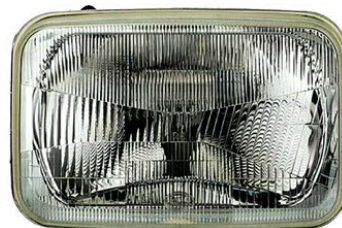

SKU: G50588

ימין G50589

שמאל G50588

₪ 212.68
8 במלאי

וולבו FH13 פנס ראשי
'2008-13' לד

SKU: G41412

ימין G40314
שמאל G41412

₪ 980.00
4 במלאי