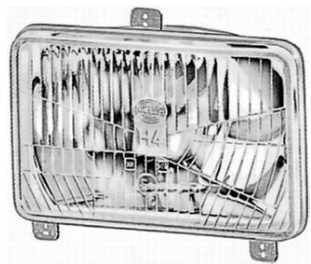

ימין ושמאל שווים  
RGV1.49024

₪ 1,080.00

פנס ראשי ג'ון דיר 6000 + בורג - פנס

SKU: PES1.41811

₪ 350.00

טרקטור פרגוסן מלבני 3 רגל

SKU: G51427