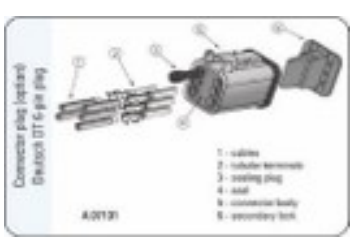

# טרקטור פנס ראשי

תקע לפנס ראשי JCB יחד עם אתות

SKU: N/A

155.027.05.05

פנס ראשי "53/4" + חניה H4 - פנס

SKU: RE.38307

RE.38307

₪ 240.00