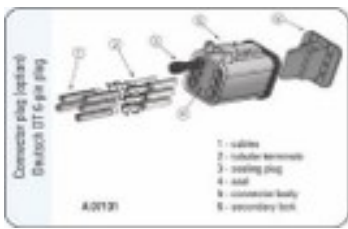

טרקטור פנס ראשי

תקע לפנס ראשי JCB יחד עם אתות

SKU: N/A

155.027.05.05

טרקטור JCB JD קיד לד פנס אתות

SKU: G40658

G40658

פנס ראשי "53/4" + חניה H4

SKU: RE.38307

RE.38307

פנס ראשי "7" + חניה H4

SKU: RE.12411

RE.12411

פנס ראשי JCB יחד עם אתות

SKU: RGV1B.52400

שמאל RGV1B.52400
ימין RGV1B.52410