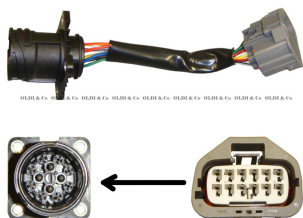

וולבו FH מתאם לפנס ראשי

SKU: G51823

₪ 55.92
39 במלאי