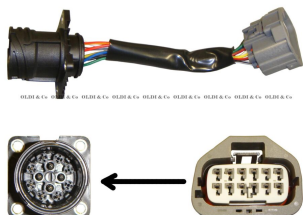

וולבו מתאם לפנס ראשי FH
SKU: G51823