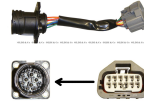

וולוו פנס ראשי

דאף LF45 וולבו FL בית
מנורה לפנס

G51449

₪ 15.00
775 במלאי

וולבו FH ערפל

ימין G40017

שמאל G40016

המלאי אזל