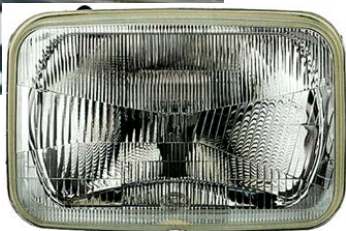

G40527 שמאל
G40526 G40526 ימין

₪ 630.00
20 במלאי

וולבו FH ערפל

SKU: G40017

ימין G40017

שמאל G40016

המלאי אזל

וולבו FH13 פנס ראשי
'2008-13 לד

SKU: G41412

ימין G40314
שמאל G41412

₪ 980.00
5 במלאי

ראשי וולבו 01FL
FH12, FH16

SKU: G40012
המלאי אזל

וולבו FL6-7-10/F12 פנס
ראשי

SKU: G40318

₪ 131.16