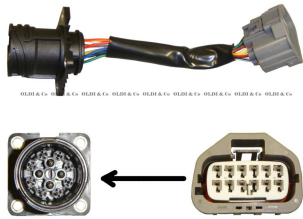

וולבו FH מתאם לפנס ראשי

SKU: G51823

₪ 55.92