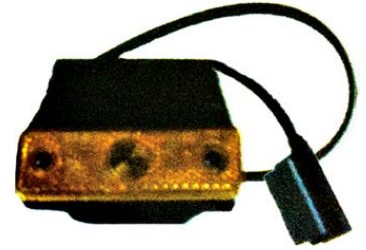

צד צהוב מלבן לד +תפס
וחוט 12V
SKU: G39202
95X30 G39202