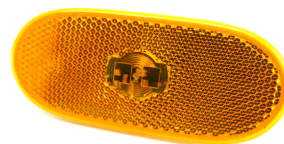

מרצדס ספרינטר 318 לד פנס רוחב צד
SKU: G51801