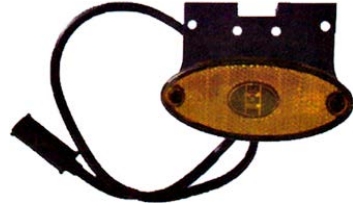

אוניברסלי צד צהוב אובלי לד
24V+תפס+חוט
SKU: G50242