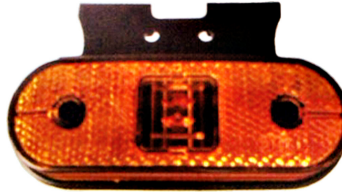

צד צהוב מלבן לד +תפס
SKU: G40141