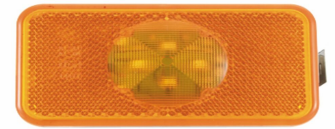

**סקאניה פנס רוחב צד 24V לד**  
**SKU: G40636**

**פנס צד 3 לד כתום 12-24V**  
**SKU: G42217**

**פנס צד אוטובוס מלבן כתום**  
**SKU: FL.87.001**

**פנס צד איזוקו סטארליס +2004' צהוב או לבן**  
**SKU: G50393**  
 G50393 ימין צהוב  
 G41712 ימין לבן  
 G41712 צהוב שמאל

**פנס צד כתום אובל "לד" צד 10-24V**  
**SKU: W 1386**  
 W 1386

פנס צד רנו מדרגות (מסגרת שחורה)  
**SKU: G41271**  
 G41271

פנס צד/אחורי 3 לד אדום  
**SKU: G42218**  
 G42218

דאף עד '13 XF106 פנס צד  
**SKU: G41592**  
 ימין GG41592