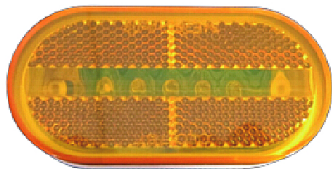

סקניה +2005 לד פנס צד
SKU: G51562
G51562

סימון כתום מלבן "לד"
10-30V
SKU: G40641