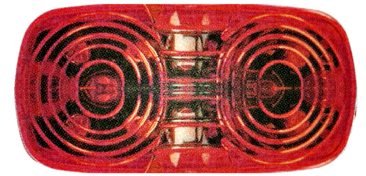

צד/כנף מלבן אדום לד
SKU: G39184
101X50 מ"מ
אדום 12V G39184