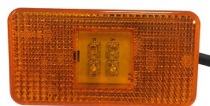

איווקו סטראליס +2013 לבן פנס צד
SKU: G41713

G41713 שמאל
G41712 ימין

דאף LF45 וולבו כתום מלא פנס צד
SKU: G41192

מרצדס 412 ספרי-96 כתום פנס צד
SKU: G41941
G41941