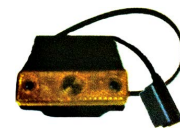

SKU: W 819/1

W 819/1

WAS

צד צהוב מלבן לד +תפס

SKU: G40141

G40141

צד צהוב מלבן לד +תפס 12V

SKU: G39202