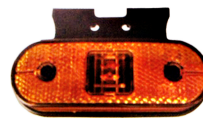

צד צהוב מלבן לד +תפס

SKU: G40141

G40141