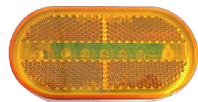

סימון כתום מלבן "לד"
10-30V

SKU: G40641

G40641