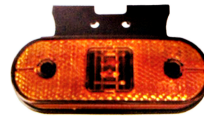

צד לבן אובל לד צד 10-24V

w-1388
67.8X24.2X19.8
₪ 59.00
המלאי אזל

צד לבן מלבן לד 10-30V

G51439
המלאי אזל

צד לבן מלבן לד +תפס 24V

G50856
 ₪ 34.16
 170 במלאי

צד לד אובלי שקוף 12-24V

W 819/1
 ₪ 93.00
 12 במלאי