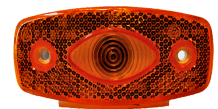

אוטובוס YUTONG-מדבקה
לד מלבן 24V פנס צד

G41525

₪ 73.00
100 במלאי

אוטובוס KING LONG
אובלי פנס צד

G42348

₪ 34.00
100 במלאי

אוטובוס YUTONG לד מלבן
24V פנס צד

G42349

₪ 73.00
100 במלאי

אוטובוס ZK6121 לבן/אדום
פנס צד

G50593

לבן-אדום
₪ 220.00
56 במלאי

אוטובוס אוניברסלי מלבן
כתום צד

103X45X15 G39167

המלאי אזל

אטובוס איריזר לד כתום פנס צד