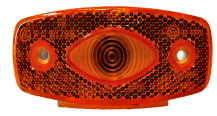

אוטובוס YUTONG-מדבקה
לד מלבן 24V פנס צד

G41525

₪ 73.00
100 במלאי

KING LONG אוטובוס
אובלי פנס צד

G42348

₪ 34.00
100 במלאי

אוטובוס YUTONG לד מלבן
24V פנס צד

G42349

₪ 73.00
100 במלאי

אוטובוס ZK6121 לבן/אדום
פנס צד

G50593

לבן-אדום
₪ 220.00
56 במלאי

אוטובוס אוניברסלי מלבן
כתום צד

103X45X15 G39167

המלאי אזל

אוטובוס איריזר לד כתום פנס צד