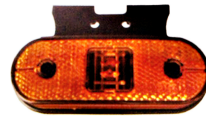

צד לבן אובל לד צד 10-24V

w-1388
67.8X24.2X19.8
₪ 59.00
המלאי אזל

צד לבן מלבן לד 10-30V

G51439
המלאי אזל

צד לבן מלבן לד +תפס 24V

G50856
₪ 34.16
170 במלאי

צד לד אובלי שקוף 12-24V

W 819/1
₪ 93.00
12 במלאי