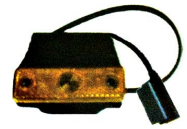

צד צהוב מלבן לד +תפס וחוט 12V

95X30 G39202
המלאי אזל