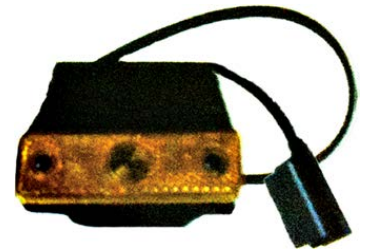

צד/כנף מלבן אדום לד
SKU: G39184
101X50 מ"מ
אדום 12V G39184

צד/כנף עגול קטן כחום לד
12V או 24V
SKU: G39188
12V G39188
24V G51442

אוניברסלי צד צהוב אובלי לד
24V+תפס+חוט
SKU: G50242

צד צהוב מלבן לד +תפס
SKU: G40141