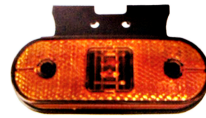

**צד לבן אובל לד צד 10-24V**

w-1388  
67.8X24.2X19.8  
₪ 59.00  
המלאי אזל

**צד לבן מלבן לד 10-30V**

G51439  
המלאי אזל

**צד לבן מלבן לד +תפס 24V**

G50856  
₪ 34.16  
170 במלאי

**צד לד אובלי שקוף 12-24V**

W 819/1  
₪ 93.00  
12 במלאי