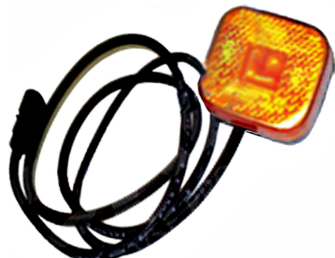

פנס צד/אחורי 3 לד אדום
SKU: G42218
 G42218

דאף עד '13 XF106 פנס צד
SKU: G41592
 ימין GG41592

וולבו FH FM, FL6 לד 24V
 פנס רוחב צד
SKU: G40611

מאן TG עגול עד '01 לבן פנס צד
SKU: G40283

מאן פנס צד מרובע "לד" + חוט 24V
SKU: G40299