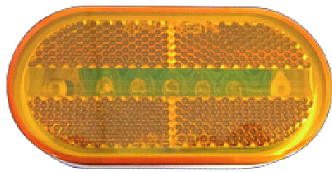

סקניה +2005 לד פנס צד
SKU: G51562
G51562

סימון כתום מלבן "לד"
10-30V
SKU: G40641