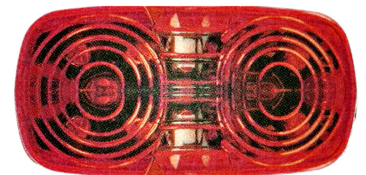

פנס צד כתום תלוי לד 12-24V
SKU: G42367
G42367

פנס צד כתום תלוי לד 12-24V
SKU: G42368
G42368

פנס צד סקניה +2005' לד
ללא תקע
SKU: G41673
G41673

אוטובוס צהוב מלבן לד
צד 10-30V
SKU: G40634

אוטובוס יוטונג YUTONG
פנס צד קידמי ZK6126/9
SKU: G50592
G50592