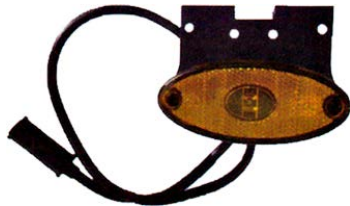

אוניברסלי צד צהוב אובלי לד
24V+תפס+חוט
SKU: G50242