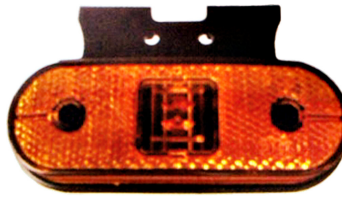

צד צהוב מלבן לד +תפס
SKU: G40141