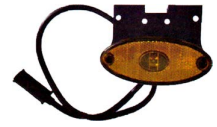

אוניברסלי צד צהוב אובלי
לד 24V+תפס+חוט

G50242

₪ 43.00

30 במלאי

G41713 שמאל
G41712 ימין

₪ 52.00

10 במלאי

איסוזו NPR,ELF סומו מעל
08 כנף

G51504 ימין

G51505 שמאל

₪ 39.00

43 במלאי