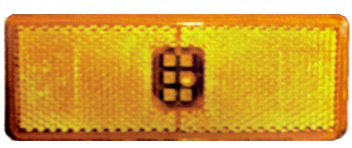

מרצדס מש' לד מלבן 24V פנס צד
SKU: G39176