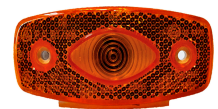

אוטובוס YUTONG-מדבקה  
לד מלבן 24V פנס צד

G41525

₪ 73.00  
100 במלאי

אוטובוס KING LONG  
אובלי פנס צד

G42348

₪ 34.00  
100 במלאי

אוטובוס YUTONG לד מלבן  
24V פנס צד

G42349

₪ 73.00  
100 במלאי

אוטובוס ZK6121 לבן/אדום  
פנס צד

G50593

לבן-אדום  
₪ 220.00  
56 במלאי

אוטובוס אוניברסלי מלבן  
כתום צד

103X45X15 G39167

המלאי אזל

אוטובוס איריזר לד כתום פנס צד