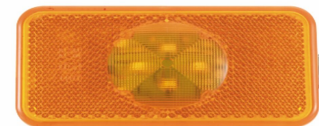

וולבו FH FM, FL6 לד 24V
פנס רוחב צד
SKU: G40611