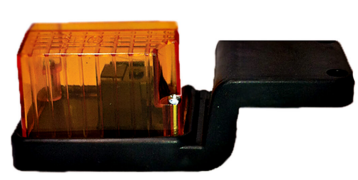

משאיות צד כתום תלוי גומי
SKU: G39171