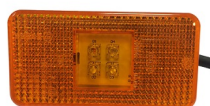

איווקו סטראליס +2013 לבן פנס צד
SKU: G41713

G41713 שמאל
G41712 ימין

דאף LF45 וולבו כתום מלא פנס צד
SKU: G41192

מרצדס 412 ספרי-96 כתום פנס צד
SKU: G41941
G41941