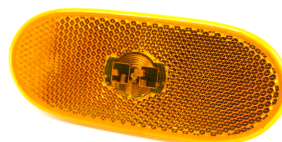

מרצדס ספרינטר 318 לד פנס רוחב צד
SKU: G51801