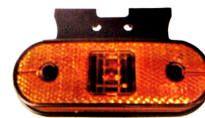

צד צהוב מלבן לד +תפס

SKU: G40141

G40141