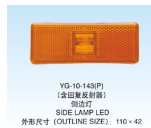

SKU: G50592

G50592

אוטובוס יוטונג YUTONG
ZK6121 פנס צד לבן או כתום

SKU: G41238

G41239 כתום
G41238 לבן

אוטובוס יוטונג YUTONG
צד **ZK6121**

SKU: G40807

G40807