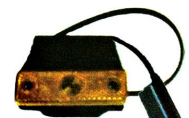

SKU: W 819/1

W 819/1

WAS

צד צהוב מלבן לד +תפס

SKU: G40141

G40141

צד צהוב מלבן לד +תפס 12V

SKU: G39202