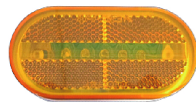

סימון כתום מלבן "לד"
10-30V

SKU: G40641

G40641