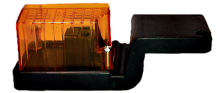

משאיות צד כתום תלוי גומי

SKU: G39171

G39171