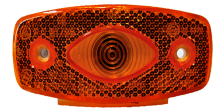

YUTONG אוטובוס
לד מלבן פנס צד 24V

SKU: G42349

G42349

ZK6121 אוטובוס
לבן/אדום פנס צד

SKU: G50593

G50593
לבן-אדום

אוטובוס אוניברסלי מלבן
כתום צד

SKU: G39167

103X45X15 G39167

אוטובוס איריזר לד כתום
פנס צד

SKU: G41469

G41469

אוטובוס איריזר לד כתום
פנס צד

SKU: G41801

G41801

YUTONG אוטובוס יוטונג
ZK6126/9 פנס צד קידמי