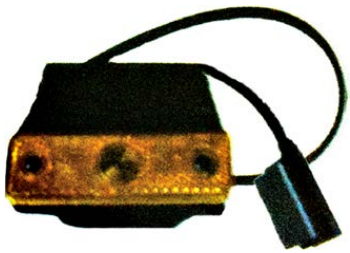

צד צהוב מלבן לד +תפס
12V וחוט

SKU: G39202

95X30 G39202