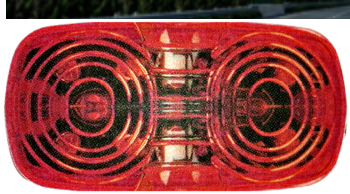

SKU: G41673

G41673

אוטובוס צהוב מלבן לד
צד 10-30V

SKU: G40634

אוטובוס יוטונג YUTONG
ZK6126/9 פנס צד קידמי

SKU: G50592

G50592

צד/כנף מלבן אדום לד