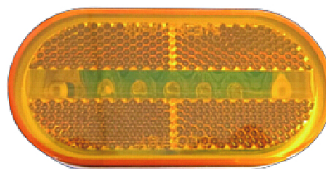

סקניה +2005 דמה פנס צד
SKU: SY-SL2026
 SY-SL2026

סקניה +2005 לד פנס צד
SKU: G51562
 G51562

מרצדס ספרינטר 318 לד פנס רוחב צד
SKU: G51801

סימון אדום מלבן לד 10-30V
SKU: G51025

סימון אדום מלבן לד 10-30V
SKU: G41633