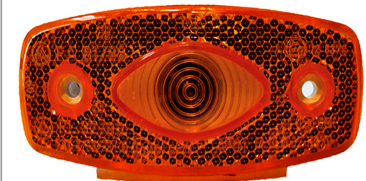

SKU: G41803

G41803

אוטובוס כתום חלון לד פנס צד

SKU: G41807

אוטובוס לבן חלון לד פנס צד

SKU: G50300

אוטובוס אוניברסלי מלבן כתום צד

SKU: G39167