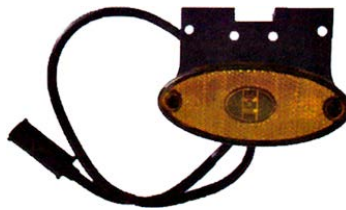

SKU: G39184

101X50 מ"מ

אדום G39184 12V

צד/כנף עגול קטן כתום לד
12V או 24V

SKU: G39188

12V G39188

24V G51442

אוניברסלי צד צהוב אובלי לד
24V+תפס+חוט