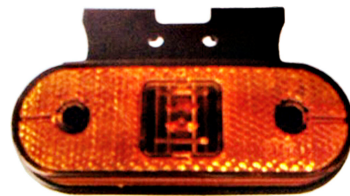

צד צהוב מלבן לד +תפס

SKU: G40141