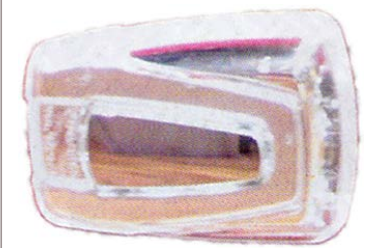

אוטובוס לבן חלון לד פנס צד

SKU: G50300