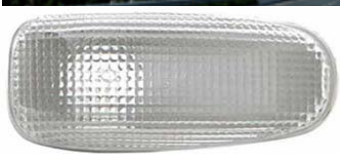

SKU: G39179

10-30V G39179

24V G40300

130X32 LED 3

משאיות צד כתום תלוי גומי

SKU: G39171

מרצדס לבן אובלי(בלחיצה)
פנס צד

SKU: G51420