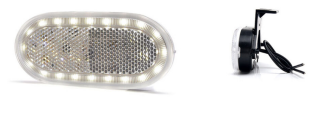

פנס צד תלוי מלבן לד כתום

SKU: W 901
WAS

פנימי/צד מלבן לבן לד

SKU: W 702
WAS

צד - אדום מלבן "לד" 12-24V

SKU: W 1236
W 1236
67.8X24.2X19.8

אוניברסלי כתום תלוי גומי לד 24V צד ולנגר

SKU: G50469

צד לבן אובל לד צד 10-24V

SKU: W 1388
w-1388
67.8X24.2X19.8

WAS

צד לד אובלי שקוף 12-24V
SKU: W 819/1

WAS

צהוב אובלי -לד+תפס 12-24V
SKU: W 229Z

WAS

אוטובוס ZK6121 לבן/אדום פנס צד