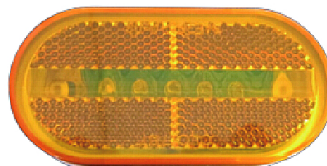

SKU: G51801

₪ 58.00
123 במלאי

סימון אדום מלבן לד 10-30V

SKU: G51025

₪ 40.00
המלאי אזל

סימון אדום מלבן לד 10-30V

SKU: G41633

₪ 31.84
19 במלאי