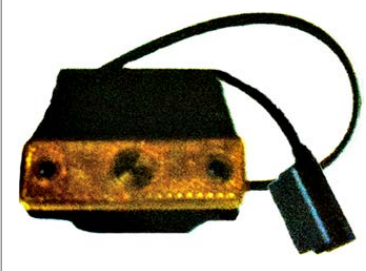

צד/סימון אדום/כתום
SKU: G39191
 אדום G39191
 כתום G40645
 ₪ 19.28
 המלאי אזל

אוניברסלי צד צהוב אובלי לד +24V+תפס+חוט
SKU: G50242
 ₪ 43.00
 20 במלאי

צד צהוב מלבן לד +תפס
SKU: G40141
 ₪ 61.52
 4 במלאי

צד אוטובוס אדום/לבן+תקע - פנס
SKU: G42425
 ₪ 110.00
 50 במלאי