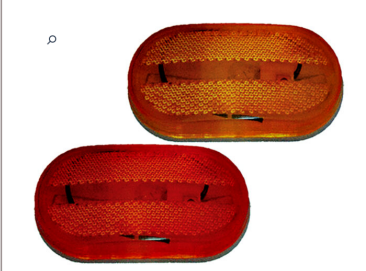

אוטובוס צהוב מלבן לד צד 10-30V
SKU: G40634
 המלאי אזל

אוטובוס יוטונג YUTONG פנס צד קידמי ZK6126/9
SKU: G50592
 ₪ 140.00
 5 במלאי

צד/כנף מלבן אדום לד
SKU: G39184
 101X50 מ"מ
 אדום 12V G39184
 המלאי אזל

צד/כנף עגול קטן כתום לד 24V או 12V
SKU: G39188
 12V G39188
 24V G51442
 ₪ 34.00
 המלאי אזל