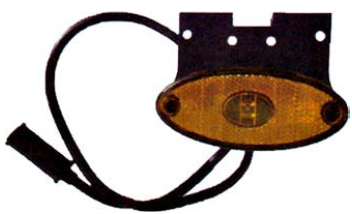

אוטובוס צהוב מלבן לד צד 10-30V
SKU: G40634
 המלאי אזל

אוטובוס יוטונג YUTONG פנס צד קידמי ZK6126/9
SKU: G50592
 ₪ 140.00
 5 במלאי

צד/כנף מלבן אדום לד
SKU: G39184
 101X50 מ"מ
 אדום 12V G39184
 המלאי אזל

צד/כנף עגול קטן כתום לד 24V או 12V
SKU: G39188
 12V G39188
 24V G51442
 ₪ 34.00
 המלאי אזל

צד/סימון אדום/כתום
SKU: G39191
 אדום G39191
 כתום G40645
 ₪ 19.28
 המלאי אזל

אוניברסלי צד צהוב אובלי לד +24V+תפס+חוט
SKU: G50242
 ₪ 43.00
 20 במלאי

צד צהוב מלבן לד +תפס
SKU: G40141
 ₪ 61.52
 4 במלאי

צד אוטובוס אדום/לבן+תקע - פנס
SKU: G42425
 ₪ 110.00
 50 במלאי