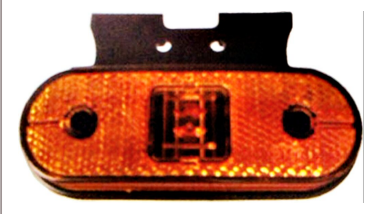

אוטובוס צהוב מלבן לד צד 10-30V
SKU: G40634
 המלאי אזל

אוטובוס יוטונג YUTONG פנס צד קידמי ZK6126/9
SKU: G50592
 ₪ 140.00
 5 במלאי

צד/כנף מלבן אדום לד
SKU: G39184
 101X50 מ"מ
 אדום 12V G39184
 המלאי אזל

צד/כנף עגול קטן כתום לד 24V או 12V
SKU: G39188
 12V G39188
 24V G51442
 ₪ 34.00
 המלאי אזל

צד/סימון אדום/כתום
SKU: G39191
 אדום G39191
 כתום G40645
 ₪ 19.28
 המלאי אזל

אוניברסלי צד צהוב אובלי לד +24V+תפס+חוט
SKU: G50242
 ₪ 43.00
 20 במלאי

צד צהוב מלבן לד +תפס
SKU: G40141
 ₪ 61.52
 4 במלאי

צד אוטובוס אדום/לבן+תקע - פנס
SKU: G42425
 ₪ 110.00
 50 במלאי