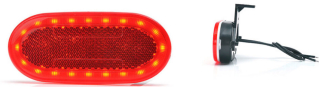

פנס צד/רוחב/כנף

פנס צד אדום אובלי - 12-24V
לד- צד

SKU: W 1387

W 1387
W 1384

WAS

₪ 70.60
45 במלאי

פנס צד כתום אובלי לד 12-24V -

SKU: W 1383