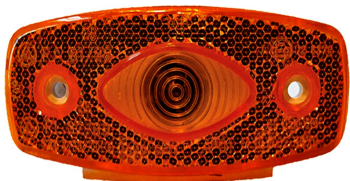

אוטובוס לד לבן עין פנס צד
SKU: G41803
₪ 58.00
המלאי אזל

אוטובוס אוניברסלי מלבן כתום צד
SKU: G39167
103X45X15 G39167
המלאי אזל