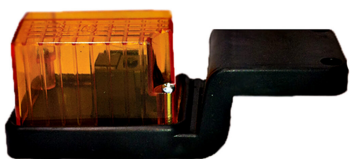

משאיות צד כתום תלוי גומי
SKU: G39171
₪ 19.24
במלאי 5