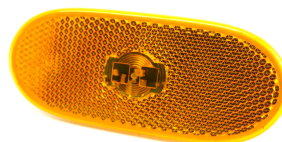

סקניה +2005 דמה פנס צד

SKU: SY-SL2026

SY-SL2026

סקניה +2005 לד פנס צד

SKU: G51562

G51562

מרצדס ספרינטר 318 לד פנס רוחב צד

SKU: G51801

סימון אדום מלבן לד 10-30V

SKU: G51025

סימון אדום מלבן לד 10-30V
SKU: G41633

סימון כתום מלבן "לד"
10-30V
SKU: G40641

סימון כתום מלבן "לד" 10-30V
SKU: G41632

סקאניה 24V לד פנס רוחב צד
SKU: G51536

סקניה מ 2017 לד פנס כנף
ואיתות