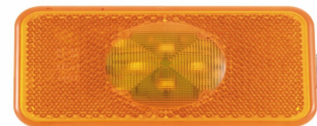

וולבו FH FM, FL6 לד 24V פנס רוחב צד

SKU: G40611