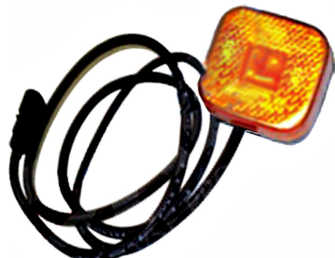

SKU: G41592

GG41592 ימין

וולבו FH FM, FL6 לד 24V פנס רוחב צד

SKU: G40611

מאן TG עגול עד '01 לבן פנס צד

SKU: G40283

מאן פנס צד מרובע "לד" + חוט 24V

SKU: G40299