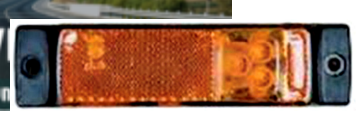

אוטובוס כתום חלון לד פנס צד
SKU: G41807

אוטובוס לבן חלון לד פנס צד
SKU: G50300

אוטובוס אוניברסלי מלבן כתום צד
SKU: G39167
 103X45X15 G39167

דאף XF106 מ- 2013 צד
SKU: G50239
 שמאל חסר
 G50239 ימין G41592

דאף CF-XF לבן לד צד
SKU: G40606