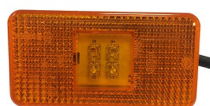

סקניה +2005 לד פנס צד

SKU: G51562

G51562