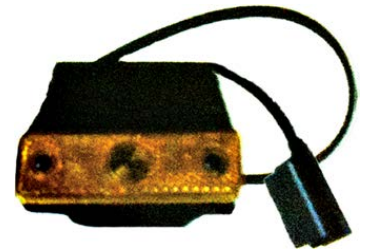

צד/כנף מלבן אדום לד
SKU: G39184
101X50 מ"מ
אדום G39184 12V

צד/כנף עגול קטן כחום לד
12V או 24V
SKU: G39188
12V G39188
24V G51442

אוניברסלי צד צהוב אובלי לד
24V+תפס+חוט
SKU: G50242

צד צהוב מלבן לד +תפס
SKU: G40141