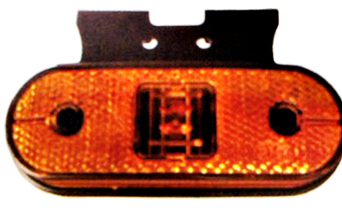

צד צהוב מלבן לד +תפס

SKU: G40141