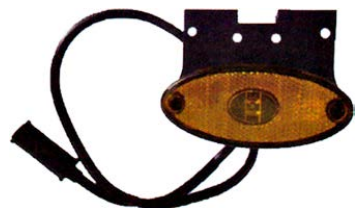

SKU: G39184

101X50 מ"מ

אדום G39184 12V

צד/כנף עגול קטן כחום לד
12V או 24V

SKU: G39188

12V G39188

24V G51442

אוניברסלי צד צהוב אובלי לד
24V+תפס+חוט