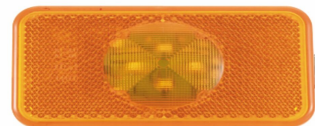

וולבו FH FM, FL6 לד 24V פנס רוחב צד

SKU: G40611