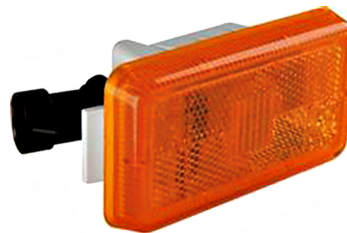

צד צהוב מלבן לד +תפס 24V
מעוגל

SKU: G39204

G39204
109X61X38

צד צהוב מלבן +תפס נורה
רגילה

SKU: G39205

105X55 G39205

פנס רוחב וולוו סקניה

SKU: G40116