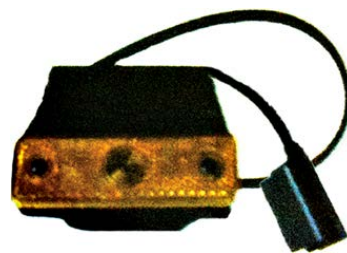

צד צהוב מלבן לד +תפס
וחוט 12V

SKU: G39202

95X30 G39202