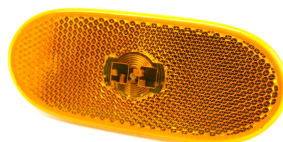

סקניה +2005 דמה פנס צד

SKU: SY-SL2026

SY-SL2026

סקניה +2005 לד פנס צד

SKU: G51562

G51562

מרצדס ספרינטר 318 לד פנס רוחב צד

SKU: G51801

סימון אדום מלבן לד 10-30V

SKU: G51025

סימון אדום מלבן לד 10-30V
SKU: G41633

סימון כתום מלבן "לד"
10-30V
SKU: G40641

סימון כתום מלבן "לד" 10-30V
SKU: G41632

סקאניה 24V לד פנס רוחב צד
SKU: G51536

סקניה מ 2017 לד פנס כנף
ואיתות