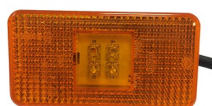

סקניה +2005 לד פנס צד

SKU: G51562

G51562