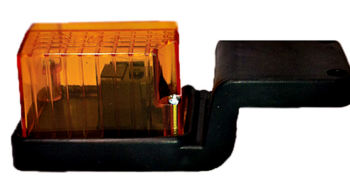

אוטובוס אוניברסלי מלבן כתום צד
SKU: G39167
 103X45X15 G39167

דאף XF106 מ-2013 צד
SKU: G50239
 שמאל חסר
 G50239 ימין G41592

דאף CF-XF לבן לד צד
SKU: G40606

מלבן לד 10-30V /24V צד
כתום/צהוב פנס צד
SKU: G39179
10-30V G39179
24V G40300
130X32 LED 3