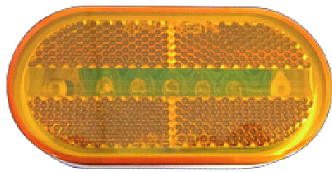

סימון כתום מלבן "לד"
10-30V
SKU: G40641