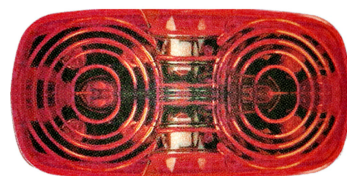

SKU: G41673

G41673

אוטובוס צהוב מלבן לד
צד 10-30V

SKU: G40634

אוטובוס יוטונג YUTONG
פנס צד קידמי ZK6126/9

SKU: G50592

G50592

צד/כנף מלבן אדום לד