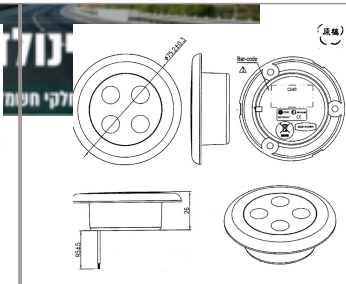

פנס לנגרר+מגנט (מזודה) סט  
SKU: FP.84.V72

פנימי מדרגות 2 לד אדום 24V  
SKU: G41861  
67.8X24.2X19.8

פנימי מדרגות 6 לדים לבן 12V  
SKU: W 550  
WAS

פנס פנימי-מדרגות 6 לדים לבן  
24V  
SKU: W 550-1  
W 550  
WAS

אוטובוס רוורס לד 122  
ממשקוף  
SKU: G51286

פנימי מרובע לד +מפסק  
V12-24  
SKU: G52735  
G52735

פנס פנימי 12V 3W  
לבן ארוך 24 ס"מ  
SKU: W 728  
W 728  
WAS

פנס פנימי 12V  
ארוך 24 ס"מ  
SKU: W 722  
W 722  
WAS

פנס פנימי 12 לדים  
לבן ארוך 24 ס"מ

SKU: W 729

W 729

WAS

פנימי עגול לד 75 מ"מ שקוע

SKU: G52738

G52738

פנימי/צד מלבן לבן לד