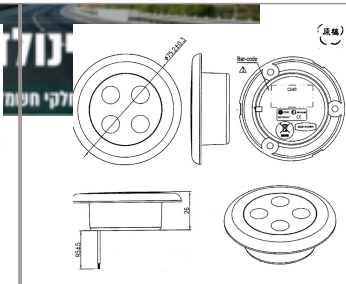

פנס פנימי 12V
ארוך 24 ס"מ
SKU: W 722
W 722
WAS

פנס פנימי 12 לדים 3W 24V
לבן ארוך 24 ס"מ

SKU: W 729

W 729

WAS

פנימי עגול לד 75 מ"מ שקוע

SKU: G52738

G52738

פנימי/צד מלבן לבן לד

SKU: W 702

WAS

פנימי לד 180X33 10-30V

SKU: G39157

פנימי לד 290X33 10-30V

SKU: G50598

פנימי-מדרגות 2 לד לבן