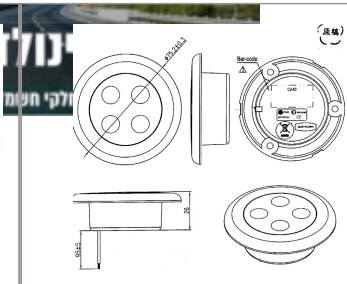

פנס פנימי 12V
ארוך 24 ס"מ
SKU: W 722
W 722
WAS

פנס פנימי 12 לדים 3W 24V
לבן ארוך 24 ס"מ

SKU: W 729

W 729

WAS

פנימי עגול לד 75 מ"מ שקוע

SKU: G52738

G52738

פנימי/צד מלבן לבן לד

SKU: W 702

WAS

פנימי לד 180X33 10-30V

SKU: G39157

פנימי לד 290X33 10-30V

SKU: G50598

פנימי-מדרגות 2 לד לבן