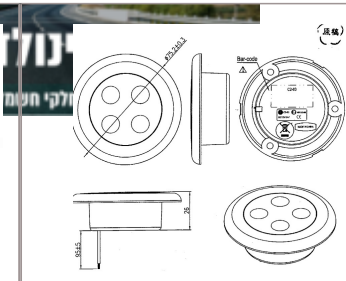

פנס לנגרר+מגנט (מזודה) סט  
SKU: FP.84.V72

פנימי מדרגות 2 לד אדום 24V  
SKU: G41861  
67.8X24.2X19.8

פנימי מדרגות 6 לדים לבן 12V  
SKU: W 550  
WAS

פנס פנימי-מדרגות 6 לדים לבן  
24V  
SKU: W 550-1  
W 550  
WAS

אוטובוס רוורס לד 122  
ממשקוף  
SKU: G51286

פנימי מרובע לד +מפסק  
V12-24  
SKU: G52735  
G52735

פנס פנימי 12V 3W  
לבן ארוך 24 ס"מ  
SKU: W 728  
W 728  
WAS

פנס פנימי 12V  
ארוך 24 ס"מ  
SKU: W 722  
W 722  
WAS

פנס פנימי 12 לדים  
לבן ארוך 24 ס"מ

SKU: W 729

W 729

WAS

פנימי עגול לד 75 מ"מ שקוע

SKU: G52738

G52738

פנימי/צד מלבן לבן לד