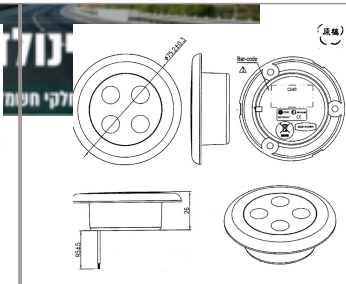

פנס פנימי 12V
ארוך 24 ס"מ
SKU: W 722
W 722
WAS

פנס פנימי 12 לדים
לבן ארוך 24 ס"מ

SKU: W 729

W 729

WAS

פנימי עגול לד 75 מ"מ שקוע

SKU: G52738

G52738

פנימי/צד מלבן לבן לד

SKU: W 702

WAS

פנימי לד 180X33 10-30V

SKU: G39157

פנימי לד 290X33 10-30V

SKU: G50598

פנימי-מדרגות 2 לד לבן