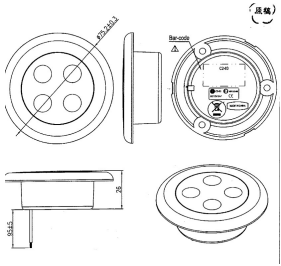

פנימי 12V 12 לדים לבן ארון  
24 ס"מ

SKU: W 722

WAS

₪ 100.00  
₪ 10 במלאי

פנימי 3W 24V 12 לדים לבן  
ארון 24 ס"מ

SKU: W 729

WAS

₪ 184.00  
₪ 78 במלאי

פנימי עגול לד 75 מ"מ שקוע

SKU: G52738  
₪ 65.00  
₪ 298 במלאי

פנימי/צד מלבן לבן לד

SKU: W 702

WAS

₪ 192.00  
₪ 9 במלאי

פנימי לד 10-30V 180X33

SKU: G39157  
₪ 112.00  
המלאי אזל