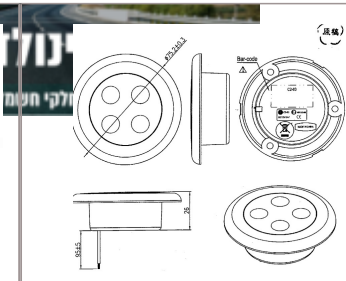

פנס פנימי 12V
ארוך 24 ס"מ
SKU: W 722
W 722
WAS

פנס פנימי 12 לדים
לבן ארוך 24 ס"מ

SKU: W 729

W 729

WAS

פנימי עגול לד 75 מ"מ שקוע

SKU: G52738

G52738

פנימי/צד מלבן לבן לד

SKU: W 702

WAS

פנימי לד 180X33 10-30V

SKU: G39157

פנימי לד 290X33 10-30V

SKU: G50598

פנימי-מדרגות 2 לד לבן