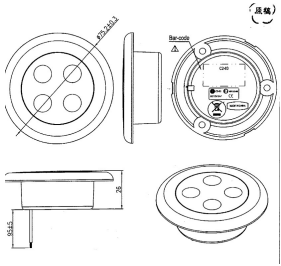

פנימי 12V 12 לדים לבן ארון
24 ס"מ

SKU: W 722

WAS

₪ 100.00
₪ 10 במלאי

פנימי 3W 24V 12 לדים לבן
ארון 24 ס"מ

SKU: W 729

WAS

₪ 184.00
₪ 78 במלאי

פנימי עגול לד 75 מ"מ שקוע

SKU: G52738
₪ 65.00
₪ 298 במלאי

פנימי/צד מלבן לבן לד

SKU: W 702

WAS

₪ 192.00
₪ 9 במלאי

פנימי לד 10-30V 180X33

SKU: G39157
₪ 112.00
המלאי אזל