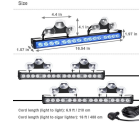

SKU: G41342

G41342

מלבן לד 64 ס"מ שורה 1
פנס גג 72W

SKU: G41315

G41315

מלבן לד
81 ס"מ 180W שורה 1 פנס גג

SKU: G42142

G42142