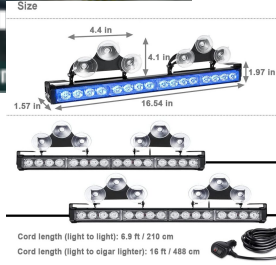

פנס גג

 <p>מלבן לד 33 ס"מ שורה 1 36W פנס גג SKU: G42054 ₪ 116.00</p>	 <p>גג מלבן לד 50 ס"מ שורה 1 54W SKU: G41824 ₪ 184.00</p>	 <p>וולבו FH FM לבן לד גג SKU: G50855 ₪ 74.00</p>	 <p>וולבו FH4 לבן פנס גג חיצוני SKU: G41728 שמאל G41728 ימין G41729 ₪ 70.00</p>
 <p>וולבו FH פנס גג מעל שמשה כתום או לבן 24V לד SKU: G41423 כתום G41423 לבן G41422 ₪ 66.00</p>	 <p>מרובע לד 49W +בורג פנס עבודה SKU: G41281 ₪ 65.00</p>	 <p>אוטובוס יוטונג בג אדום לד אחורי SKU: G41241 ₪ 38.00</p>	 <p>וולבו FH4 לבן פנס גג SKU: G41646 ₪ 67.00</p>
 <p>יוטונג עליון קטן 24V פנס גג SKU: G41692 ₪ 35.00</p>	 <p>מהבהב לד גג כפול כתום SKU: G41430 ₪ 810.00</p>	 <p>מלבן לד 105 ס"מ קמור 240W פנס גג SKU: G42106 ₪ 565.00</p>	 <p>מלבן לד 107 ס"מ 240W פנס גג SKU: G42028 ₪ 540.00</p>
 <p>מלבן לד 130 ס"מ 200W פנס גג SKU: G42099 ₪ 595.00</p>	 <p>מלבן לד 130 ס"מ קמור 300W פנס גג SKU: G42145 ₪ 740.00</p>	 <p>מלבן לד 25 ס"מ שורה 1 30W פנס גג SKU: G42101 ₪ 230.00</p>	 <p>מלבן לד 56 ס"מ 120W פנס גג SKU: G41342 ₪ 408.00</p>

מלבן לד 64 ס"מ שורה 1 פנס גג

SKU: G41315
₪ 220.00

מלבן לד 81 ס"מ 180W שורה 1 פנס גג

SKU: G42142
₪ 690.00

מלבן לד 85 ס"מ 120W שורה 1 פנס גג

SKU: G42147
₪ 920.00

מלבן לד 94 ס"מ E שורה 1 פנס גג 108W

SKU: G41334
₪ 420.00