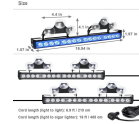

מלבן לד 33 ס"מ שורה 1  
גג פנס 36W

G42054

₪ 116.00  
87 במלאי

מלבן לד 56 ס"מ 120W פנס  
גג

G41342

₪ 460.00  
41 במלאי

מלבן לד 64 ס"מ שורה 1  
גג פנס 72W

G41315

₪ 220.00  
46 במלאי

מלבן לד  
81 ס"מ 180W שורה 1 פנס גג

G42142

₪ 690.00  
14 במלאי

מלבן לד 85 ס"מ 120W  
שורה 1 פנס גג

G42147

₪ 920.00  
14 במלאי

מלבן לד 94 ס"מ E  
שורה 1 108W פנס גג