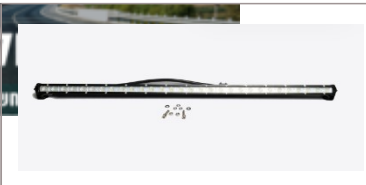

פנס גג מלבן לד 31 ס"מ 72W
SKU: G42232

פנס גג מלבן לד 33 ס"מ 50W
שורה 1
SKU: G42143
G42143

פנס גג מלבן לד 41 ס"מ 72W
SKU: G41896

פנס גג מלבן לד 56 ס"מ
שורה 120W
SKU: G42045
G42045

פנס גג מלבן לד 80 ס"מ שורה
90W
SKU: 220015-90
220015-90