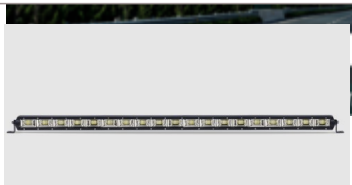

פנס גג מלבן לד 56 ס"מ
שורה 120W
SKU: G42045
G42045