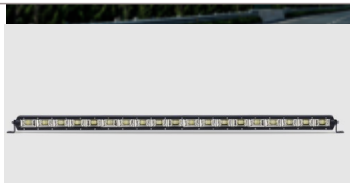

פנס עבודה מלבן מתכונן 6 לד  
+ בורג  
SKU: G41906  
G41906

פנס גג מלבן לד 31 ס"מ 72W  
SKU: G42232

פנס גג מלבן לד 33 ס"מ 50W  
שורה 1  
SKU: G42143  
G42143

פנס גג מלבן לד 41 ס"מ 72W  
SKU: G41896

פנס גג מלבן לד 56 ס"מ  
שורה 120W