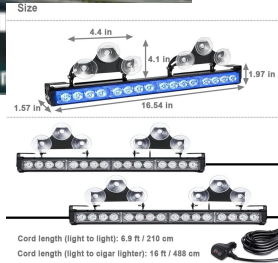

מלבן לד 81 ס"מ 180W שורה 1 פנס גג
SKU: G42142