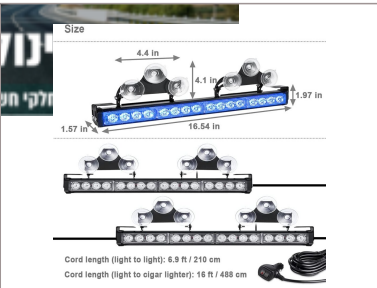

מלבן לד 81 ס"מ 180W שורה 1 פנס גג
SKU: G42142
₪ 690.00