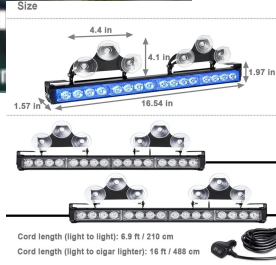

פנס גג

 <p>מלבן לד 33ס"מ שורה 1 36W פנס גג SKU: G42054</p>	 <p>גג מלבן לד 50ס"מ שורה 1 54W SKU: G41824</p>	 <p>וולבו FH FM לבן לד גג SKU: G50855</p>	 <p>וולבו FH4 לבן פנס גג חיצוני SKU: G41728 שמאל G41728 ימין G41729</p>
 <p>וולבו FH פנס גג מעל שמשה כתום או לבן 24V לד SKU: G41423 G41423 כתום לבן G41422</p>	 <p>מרובע"לד" 49W +בורג פנס עבודה SKU: G41281 G41281</p>	 <p>אוטובוס יוטונג בג אדום לד אחורי SKU: G41241</p>	 <p>וולבו FH4 לבן פנס גג SKU: G41646</p>
 <p>יוטונג עליון קטן 24V פנס גג SKU: G41692</p>	 <p>מהבב לד גג כפול כתום SKU: G41430</p>	 <p>מלבן לד 105ס"מ קמור 240W פנס גג SKU: G42106</p>	 <p>מלבן לד 107ס"מ 240W פנס גג SKU: G42028</p>
 <p>מלבן לד 130ס"מ 200W פנס גג SKU: G42099</p>	 <p>מלבן לד 130ס"מ קמור 300W פנס גג SKU: G42145</p>	 <p>מלבן לד 25ס"מ שורה 1 30W פנס גג SKU: G42101</p>	 <p>מלבן לד 56ס"מ 120W פנס גג SKU: G41342</p>

מלבן לד 64 ס"מ שורה 1 72W
פנס גג
SKU: G41315

מלבן לד 81 ס"מ 180W שורה 1
פנס גג
SKU: G42142

מלבן לד 85 ס"מ 120W שורה
גג פנס 1
SKU: G42147

מלבן לד 94 ס"מ E
שורה 1 108W פנס גג
SKU: G41334

דאף LF, רנו, וולבו לבן גג
SKU: G41867