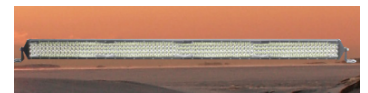

פנס גג

 <p>מלבן לד 33ס"מ שורה 1 36W פנס גג SKU: G42054</p>	 <p>גג מלבן לד 50ס"מ שורה 1 54W SKU: G41824</p>	 <p>וולבו FH FM לבן לד גג SKU: G50855</p>	 <p>וולבו FH4 לבן פנס גג חיצוני SKU: G41728 שמאל G41728 ימין G41729</p>
 <p>וולבו FH פנס גג מעל שמשה כתום או לבן 24V לד SKU: G41423 G41423 כתום לבן G41422</p>	 <p>מרובע"לד" 49W +בורג פנס עבודה SKU: G41281 G41281</p>	 <p>אוטובוס יוטונג בג אדום לד אחורי SKU: G41241</p>	 <p>וולבו FH4 לבן פנס גג SKU: G41646</p>
 <p>יוטונג עליון קטן 24V פנס גג SKU: G41692</p>	 <p>מהבב לד גג כפול כתום SKU: G41430</p>	 <p>מלבן לד 105ס"מ קמור 240W פנס גג SKU: G42106</p>	 <p>מלבן לד 107ס"מ 240W פנס גג SKU: G42028</p>
 <p>מלבן לד 130ס"מ 200W פנס גג SKU: G42099</p>	 <p>מלבן לד 130ס"מ קמור 300W פנס גג SKU: G42145</p>	 <p>מלבן לד 25ס"מ שורה 1 30W פנס גג SKU: G42101</p>	 <p>מלבן לד 56ס"מ 120W פנס גג SKU: G41342</p>

מלבן לד 64 ס"מ שורה 1 72W
פנס גג
SKU: G41315

מלבן לד 81 ס"מ 180W שורה 1
פנס גג
SKU: G42142

מלבן לד 85 ס"מ 120W שורה
גג פנס 1
SKU: G42147

מלבן לד 94 ס"מ E
שורה 1 108W פנס גג
SKU: G41334

דאף LF, רנו, וולבו לבן גג
SKU: G41867

120W פנס גג מלבן לד 56
ס"מ שורה אחת
SKU: G41343

180W פנס גג מלבן לד 81
ס"מ
SKU: G41306

פנס מהבב לד גג מלבן 260
900, 300, מ"מ כתום
+ מגנטים
SKU: G41432
900 מ"מ G41433
1200 מ"מ G41822
260 מ"מ G41432
300 מ"מ LTF-47L-300

פנס מהבב לד גג מלבן 600
מ"מ כתום
SKU: G41279

100W פנס גג 130 ס"מ שורת
לד אחת
SKU: G42100
G42100

120W פנס גג מלבן לד
56 ס"מ
SKU: G41434

160W פנס גג מלבן לד
107 ס"מ
SKU: G42026
G42026

90W פנס גג מלבן לד 80 ס"מ
שורה אחת
SKU: G41434-2
220015-90