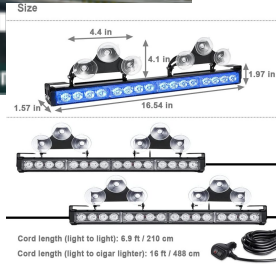

מלבן לד 81 ס"מ 180W שורה 1
פנס גג
SKU: G42142