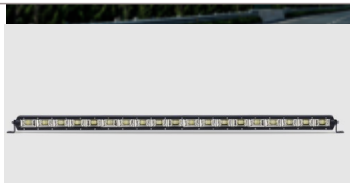

פנס גג מלבן לד 56 ס"מ
שורה 120W

SKU: G42045

G42045